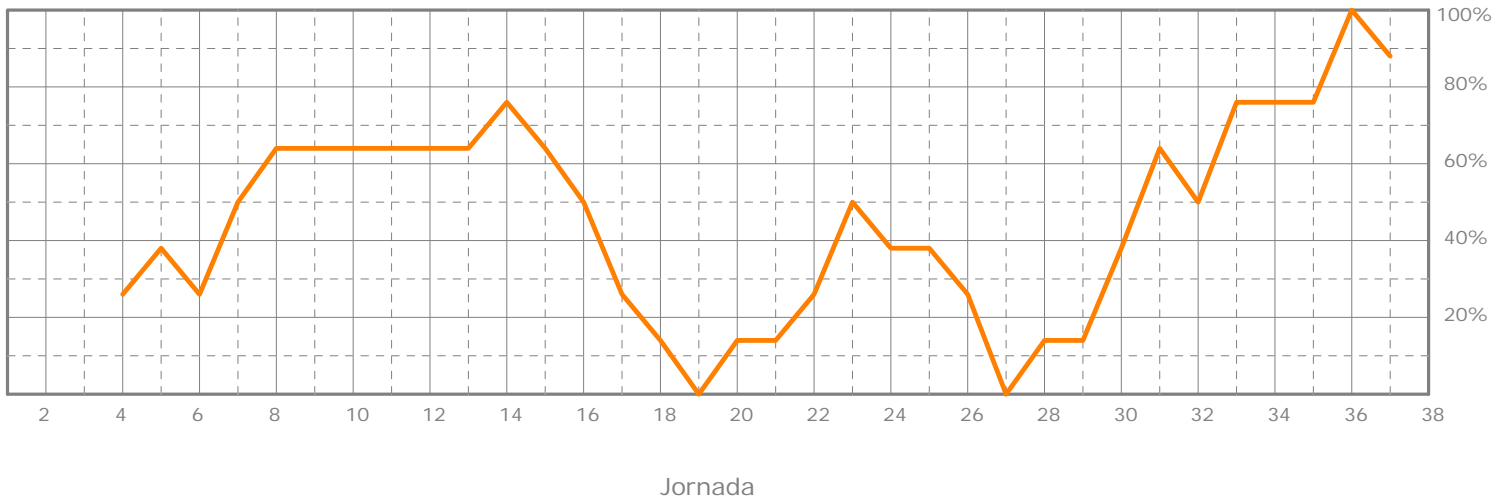

I.2.2 RENDIMIENTO DE LOS CLUBES

Rendimiento del/de la Málaga CF